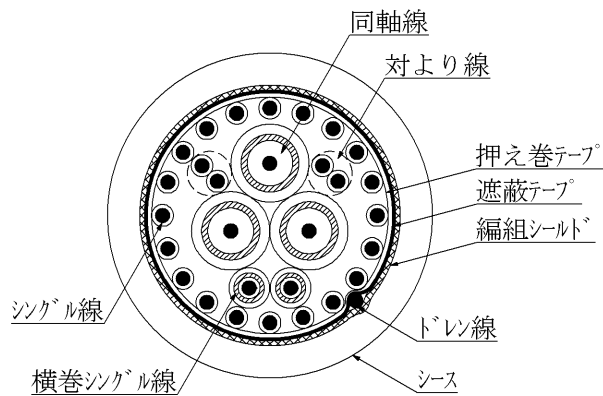

特殊ケーブル

品名	特長	UL Style No.
JUCSIF	I/Oカード用バックコネクタ対応 携帯電話用I/F対応	UL20276 (定格:80°C, 30V)
SCSIFEV	高インピーダンス SCSI用ケーブル	
同軸入り複合ケーブル		

・同軸入り複合ケーブル断面図

線心の識別について

絶縁体は基本的に5色（橙、灰、白、黄、桃）を用い、点マーク表示を組み合わせで識別します。

点マーク表示例