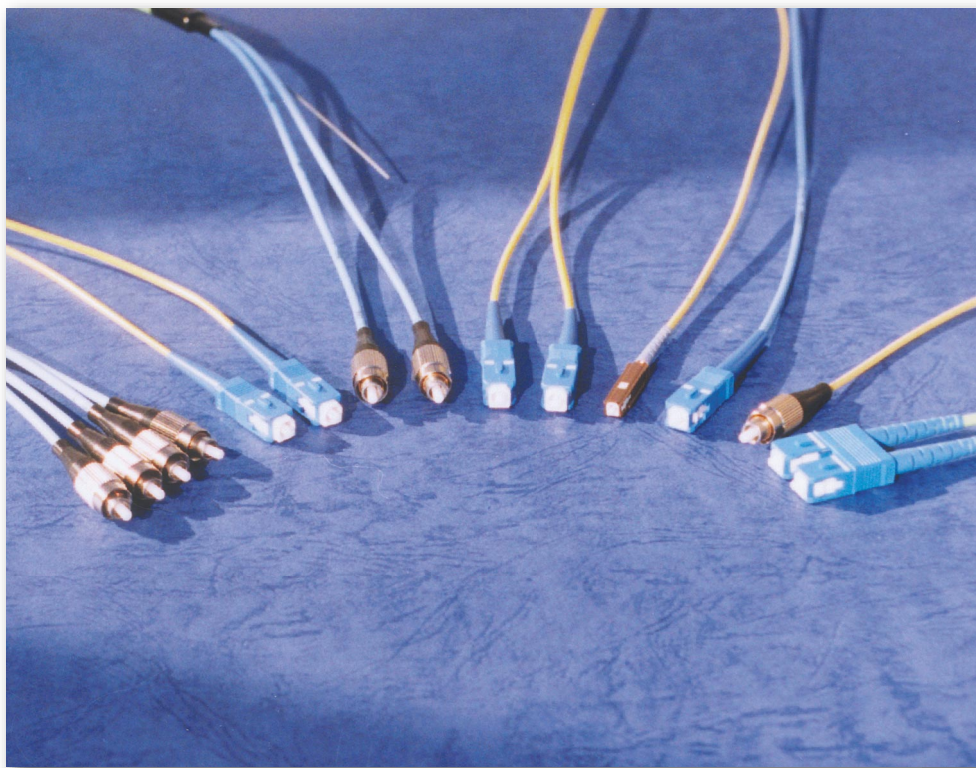

多様なニーズに対応する

コネクタ付 光ファイバコード・ケーブル

Interwired
インターワイヤード株式会社

FCコネクタ付光ファイバコード

SCコネクタ付光ファイバコード

MUコネクタ付光ファイバコード

光ファイバコード・ケーブルの種類

- 0.9mmナイロンコード
- 2.0φ単心コード
- 2.8φ単心コード
- コード集合形ケーブル

光ファイバコードは、光ファイバ心線の上に保護層を設けたもので、可撓性に富み、光ファイバケーブルと接続機器の接続などに使用します。

品質方針

IWI-Q-9001 (インターワイヤード品質マニュアル)

全社員が相協力して、
お客様の満足する商品を提供する

インターワイヤードでは品質保証の為に国際標準規格ISO9001及び環境マネジメントシステムの国際標準規格ISO14001の認証を全事業所で取得しております。

地球環境保全に対する取組みを企業経営の優先課題の一つと位置付け、21世紀型の環境創造型企業を目指します。

この印刷インキは環境にやさしい植物性大豆インキを使用しています。

古紙配合率100%再生紙
を使用しています

■ コネクタ付光ファイバコード・ケーブルの品名記号 ■

※分枝長の標準は0.4mです。

品名表示例

例) $\frac{SM}{(1)} 2.0\phi / \frac{SC}{(2)} / \frac{UPC}{(3)} - \frac{2B}{(4)} - \frac{L}{(5)} (m)$
 (6)