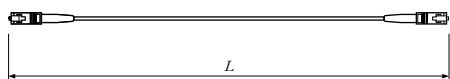

■ コネクタ付光ファイバコード・ケーブルの品名記号 ■

※分枝長の標準は0.4mです。

品名表示例

例) $\frac{SM}{(1)} 2.0\phi / \frac{SC}{(2)} / \frac{UPC}{(3)} - \frac{2B}{(4)} - \frac{L}{(5)} (m)$
(6)

(1) 光ファイバ種類 - SM…SM(9.5/125) - G1…G1(50/125) - G1※…G1(62.5/125)	(2) コード種類 0.9φ…心線径0.9φ 2.0φ…コード径2.0φ 2.8φ…コード径2.8φ	(3) コネクタ種類 - SC…SCコネクタ - SC2…SCコネクタ(フード無しタイプ) - SCF…SCコネクタ(2極タイプ) - FC…FCコネクタ - MU…MUコネクタ	(4) 研磨種類 - PC…PC研磨 - UPC…UPC研磨 - APC…斜めPC研磨	(5) コード径 1B…単心 2B…2心	(6) 指定長L(m) コード長

■ 各種コネクタ・特性 ■

光ファイバコードの両端または片端に光コネクタを取り付けてあります。光パッチパネルや光成端箱などの接続に利用ください。

種類	型名	光ファイバ		研磨	接続損失 (dB)	反射減衰量 (dB)
	FC型コネクタ	G1	50/125	PC	0.3以下	—
			62.5/125			
	SC型コネクタ	G1	50/125	PC	0.3以下	—
			62.5/125			
	2心SC型コネクタ(F)型	G1	50/125	PC	0.3以下	—
			62.5/125			
	MU型コネクタ	SM	9.5/125	PC	0.5以下	25以上
				UPC	0.5以下	40以上