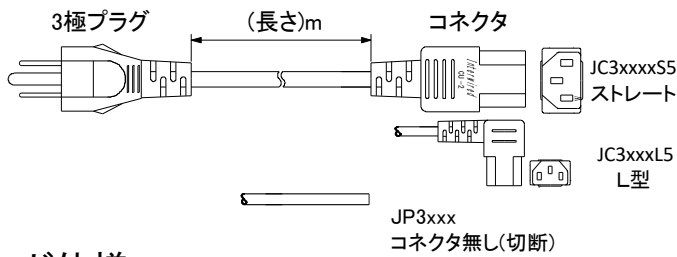

## ● コード断面図 ▼ シールドなし (VCTF)

## ▼ シールドあり (VCTF-S)

## ● 品名の表示例

**JP 3 0 11 S5**-(長さ)m

① ② ③ ④ ⑤

①	JP	3極プラグ・コネクタなし
	JC	3極プラグ・コネクタ付
②	3	極数・芯数
③	0	編組シールドなし
	1	編組シールドあり
④	11	0.75sq
	21	1.25sq
⑤	S5	ストレートコネクタ
	L5	L型コネクタ