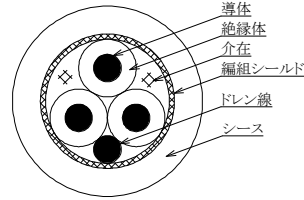

## ● コード断面図 ▼ シールドなし (VCTF)

## ▼ シールドあり (VCTF-S)

## ● 品名の表示例

**JP 3 0 11 S5**-(長さ)m

① ② ③ ④ ⑤

①	JP	3極プラグ・コネクタなし
	JC	3極プラグ・コネクタ付
②	3	極数・芯数
③	0	編組シールドなし
	1	編組シールドあり
④	11	0.75sq
	21	1.25sq
⑤	S5	ストレートコネクタ
	L5	L型コネクタ