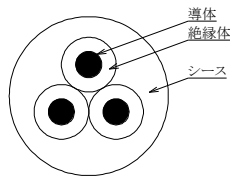

## ● コード断面図 ▼ シールドなし (VCTF)

## ● 品名の表示例

**JP 3 0 11 S5**-(長さ)m

① ② ③ ④ ⑤

①	JP	3極プラグ・コネクタなし
	JC	3極プラグ・コネクタ付
②	3	極数・芯数
③	0	編組シールドなし
	1	編組シールドあり
④	11	0.75sq
	21	1.25sq
⑤	S5	ストレートコネクタ
	L5	L型コネクタ