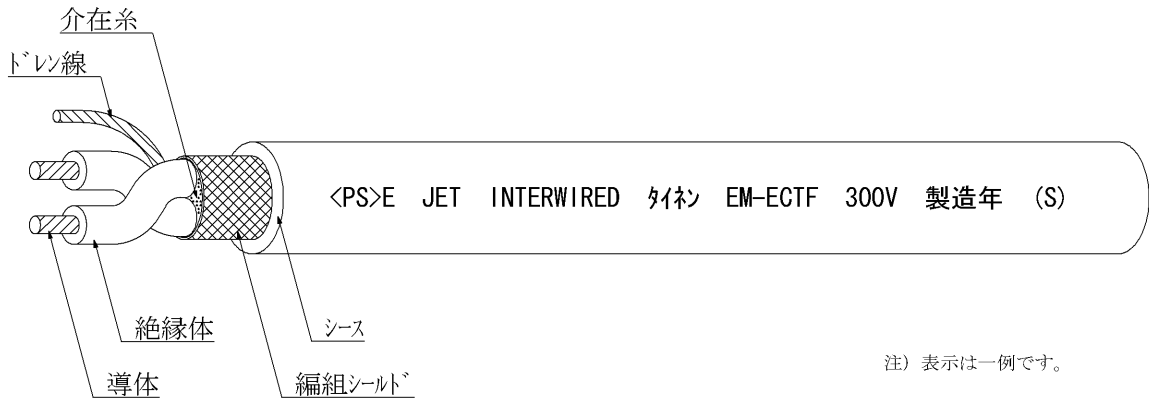

種類	記号	定格電圧
ポリエチレン絶縁耐燃性ポリエチレンシースケーブル丸形コード（遮蔽付き）	EM-ECTF-SB	300V以下

公称 断面積 mm ²	線心数	導体		絶縁体 厚さ mm	しゃへい		シース 厚さ mm	仕上外径 約mm	導体 抵抗 (20℃) Ω/km
		構成 素線数/素線径	外径 mm		素線径 mm	構成			
0.75	2	30/0.18	1.1	0.6	0.12	編組	1.0	7.3	25.1
	3							7.7	
	4							8.3	
1.25	2	50/0.18	1.5	0.6	0.12	編組	1.0	8.0	15.1
	3							8.4	
	4							9.1	
2.0	2	37/0.26	1.8	0.6	0.12	編組	1.0	8.7	9.79
	3							9.2	
	4							10.0	

注) 表示は一例です。