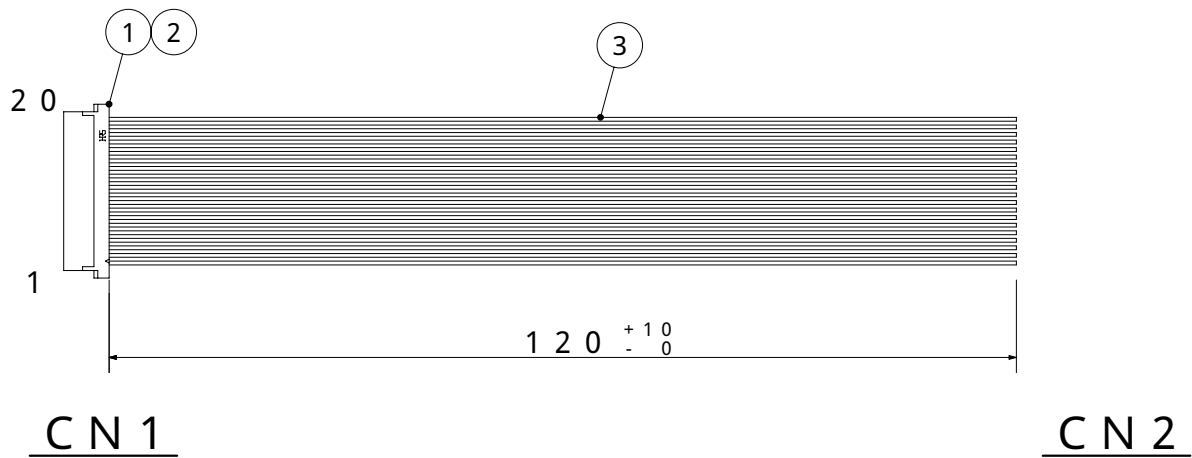

品名	液晶ハーネス片端（ヒロセ）
----	---------------

部品表

単位：mm

部番	部品名	メーカー	数量	備考
	コネクタ DF19G-20S-1C	ヒロセ電機	1	外装シールド有り
	端子 DF19-2830SCFA	ヒロセ電機	20	
	ケーブル UL1571 30AWG 白		20	

結線

CN1

- 1 _____
- 2 _____
- 3 _____
- 4 _____
- 5 _____
- 6 _____
- 7 _____
- 8 _____
- 9 _____
- 10 _____
- 11 _____
- 12 _____
- 13 _____
- 14 _____
- 15 _____
- 16 _____
- 17 _____
- 18 _____
- 19 _____
- 20 _____